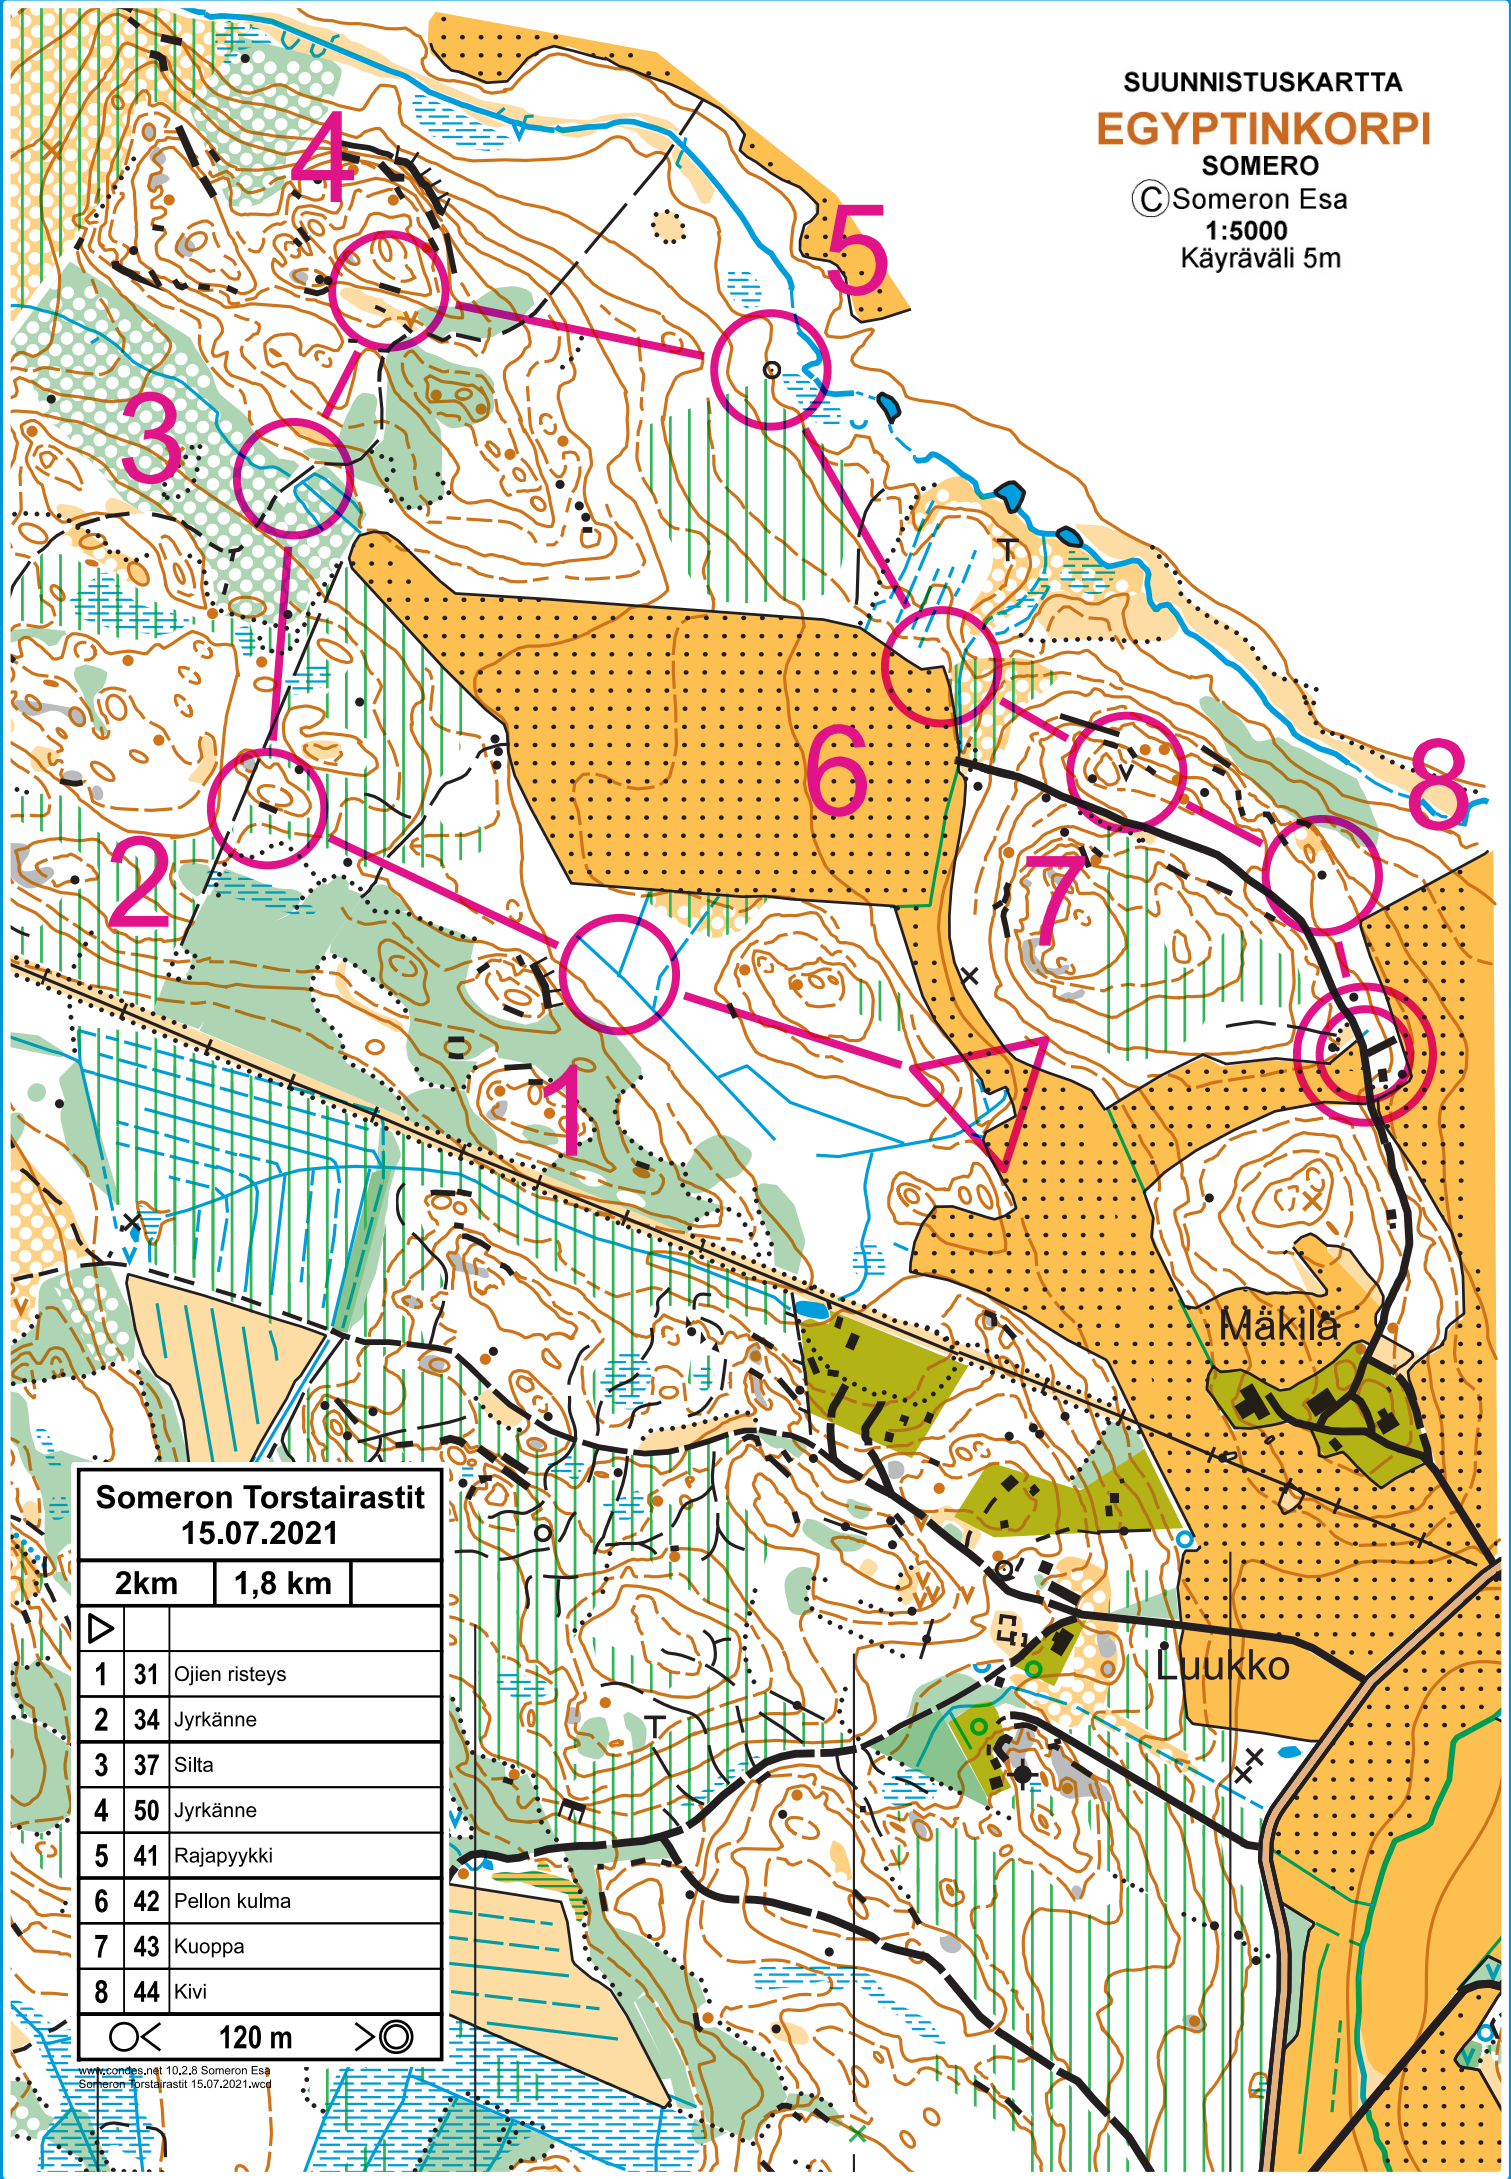

SUUNNISTUSKARTTA
EGYPTINKORPI

SOMERO

© Someron Esa

1:5000

Käyräväli 5m

Someron Torstairastit 15.07.2021		
2km		1,8 km
▷		
1	31	Ojen risteys
2	34	Jyrkäne
3	37	Silta
4	50	Jyrkäne
5	41	Rajapyykki
6	42	Pellon kulma
7	43	Kuoppa
8	44	Kivi
○	120 m	◎