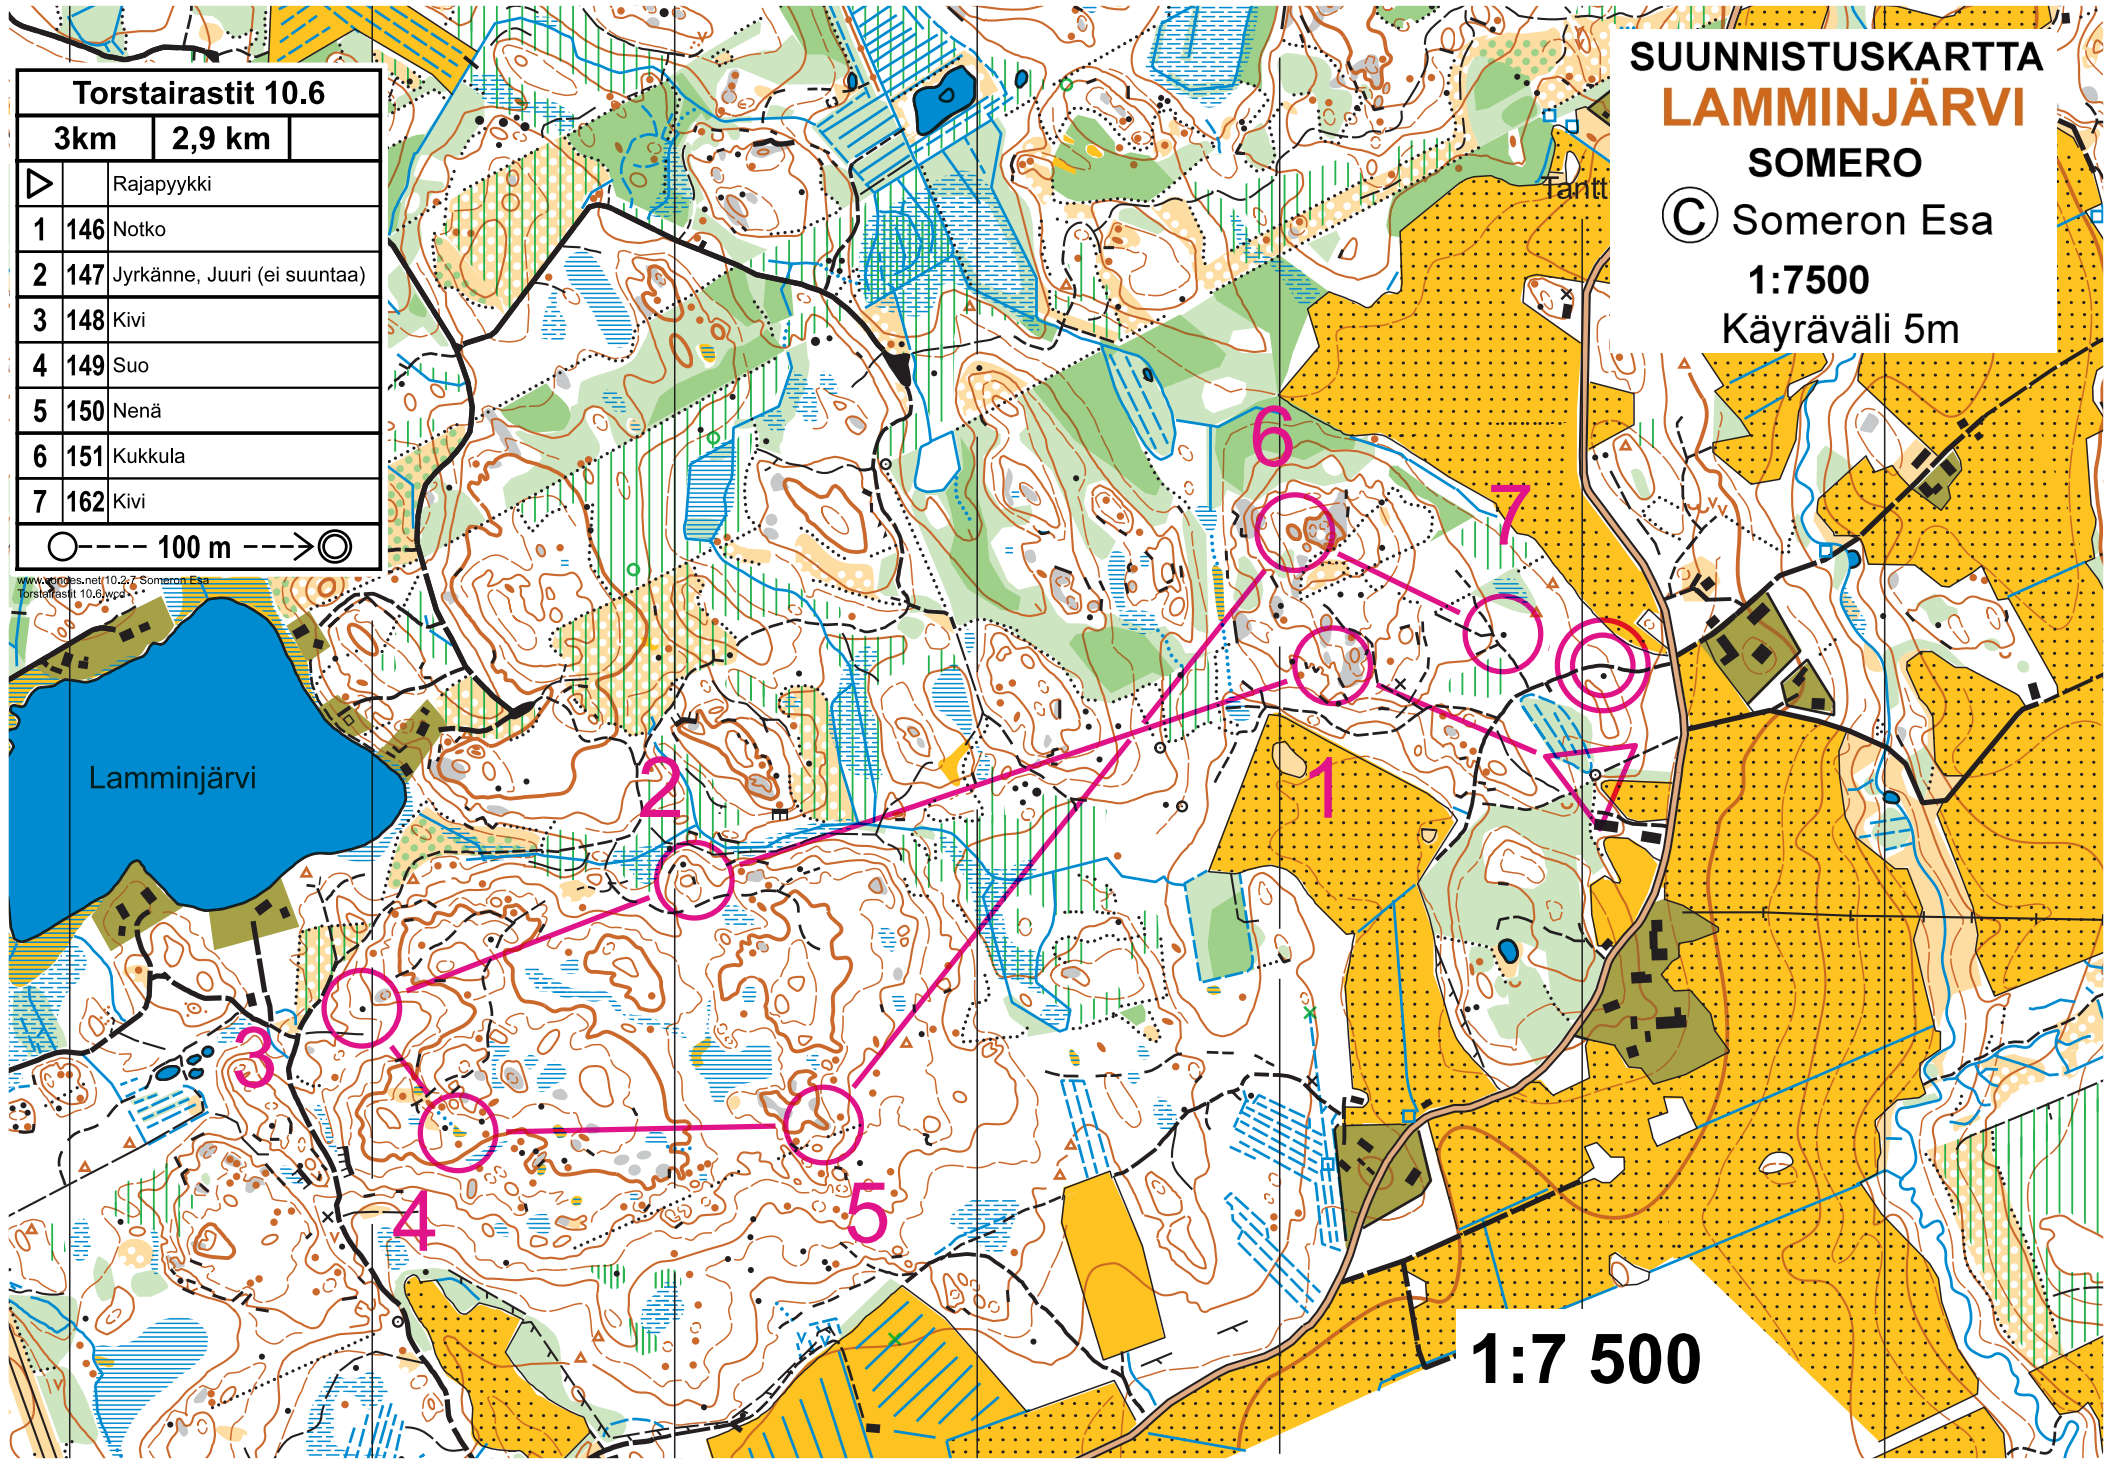

Torstairastit 10.6

3km 2,9 km

▷	Rajapyykki
1	146 Notko
2	147 Jyrkäne, Juuri (ei suuntaa)
3	148 Kivi
4	149 Suo
5	150 Nenä
6	151 Kukkula
7	162 Kivi

○ --- 100 m ---> ○

www.gisnet.net/10.2.7-Someron-Esa-Torstairastit-10.6.wpc

SUUNNISTUSKARTTA LAMMINJÄRVI

SOMERO

© Someron Esa

1:7500

Käyräväli 5m

1:7 500