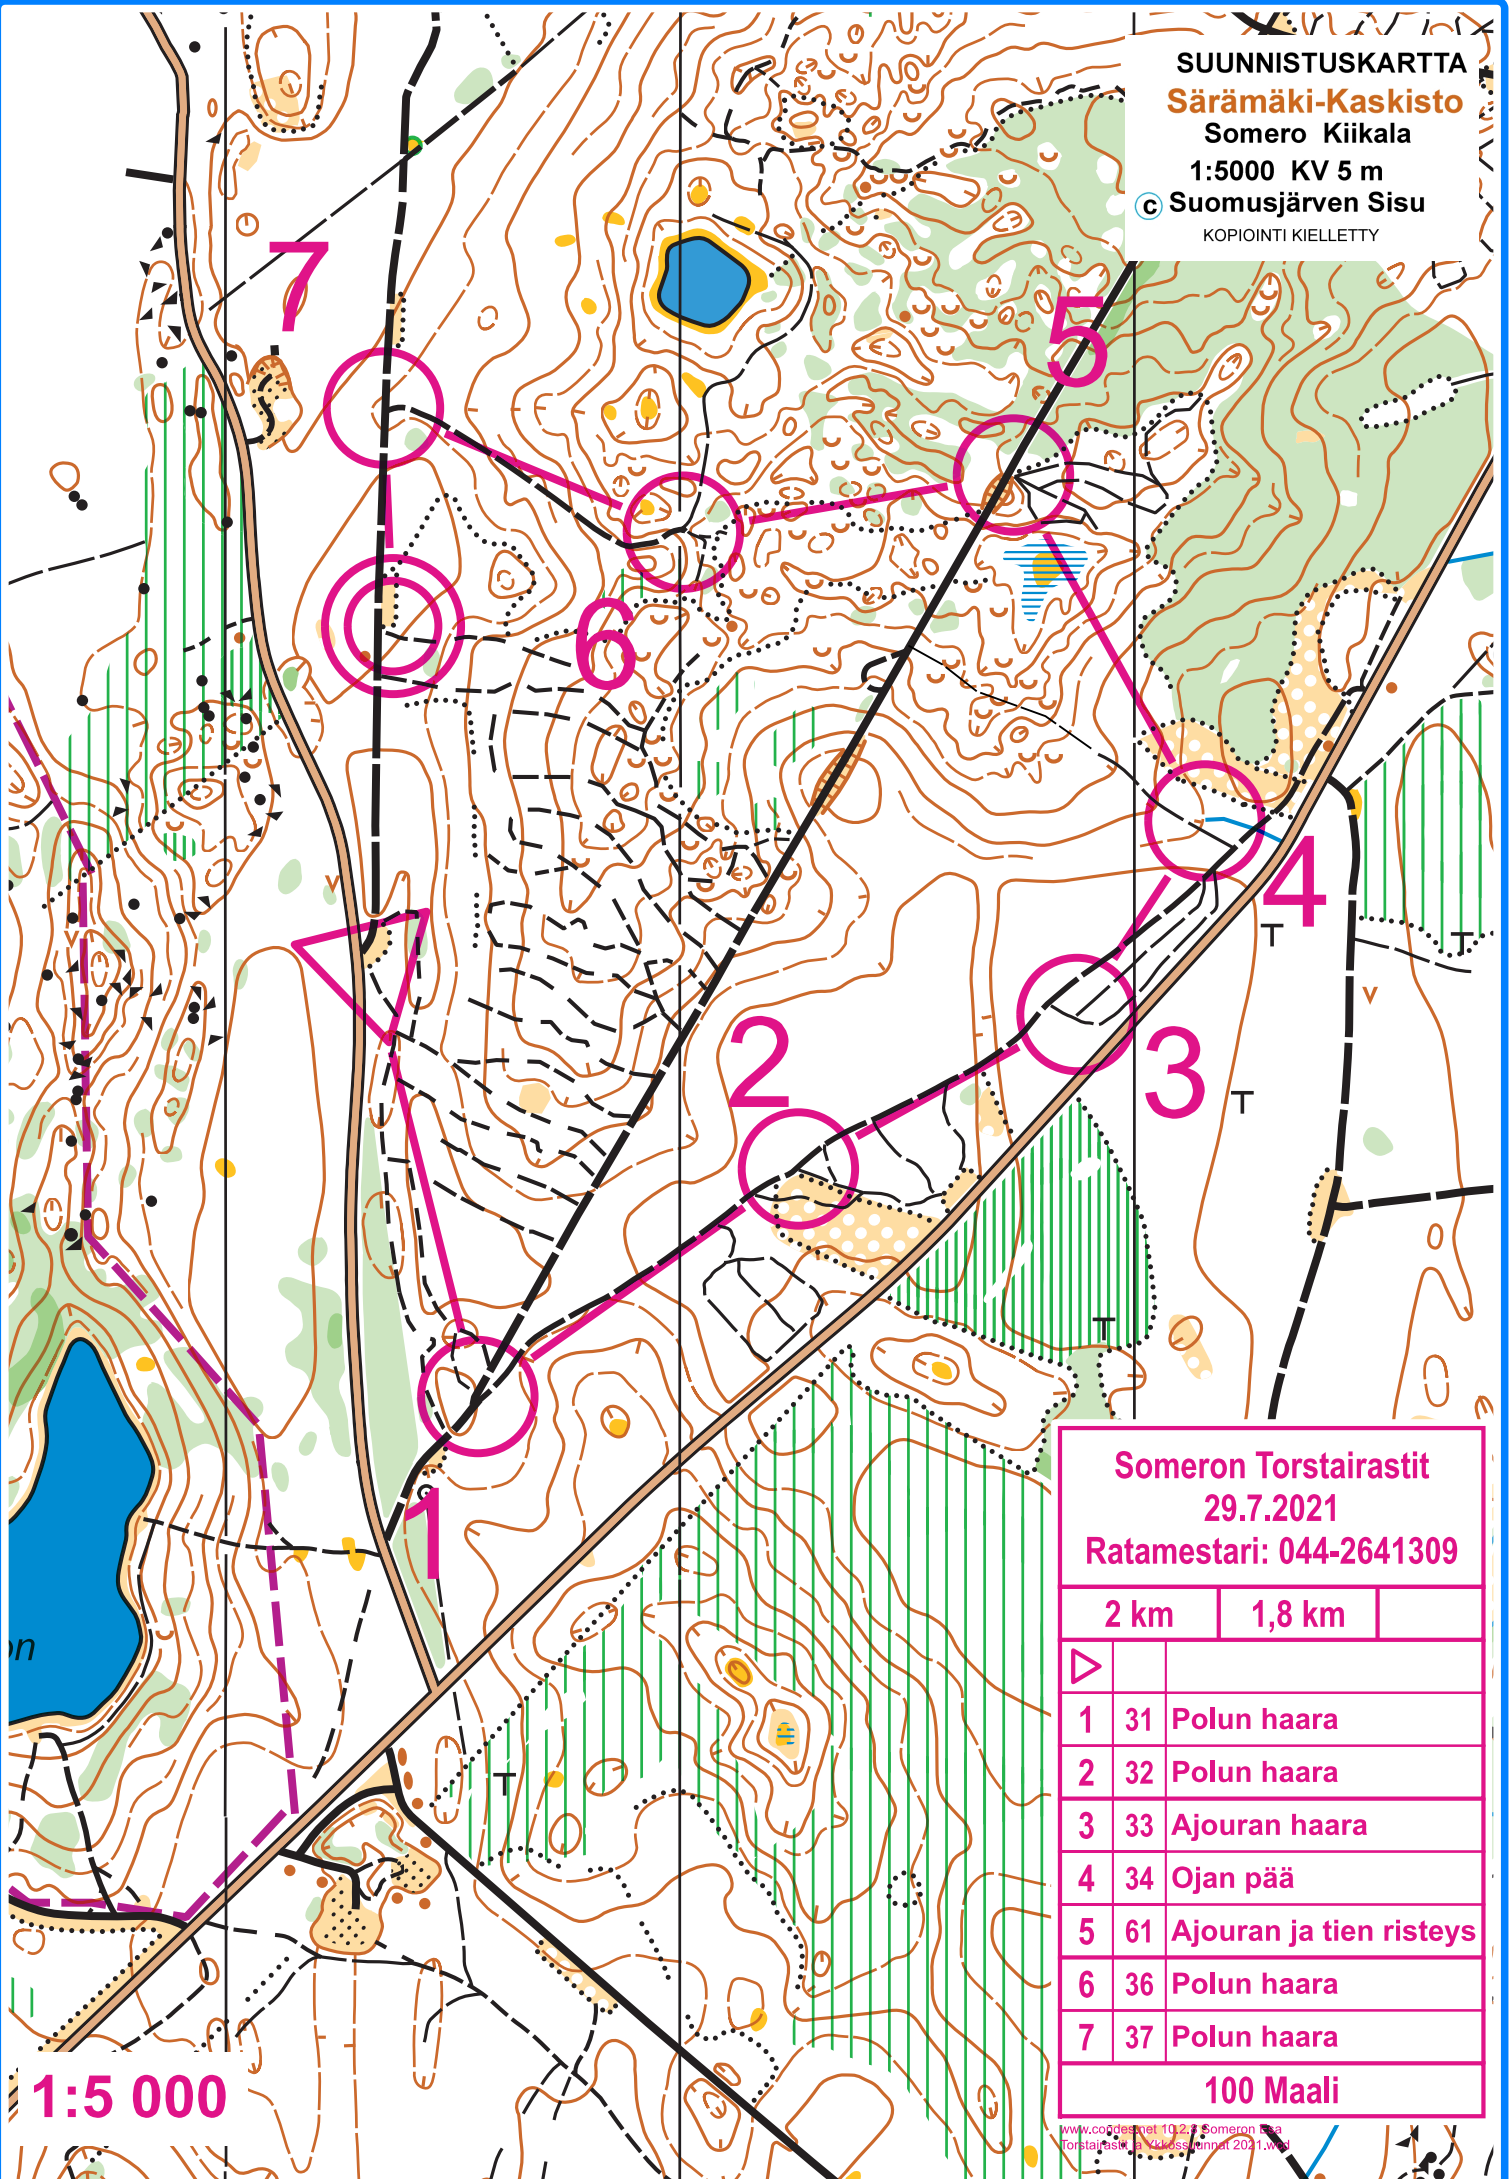

SUUNNISTUSKARTTA  
**Särämäki-Kaskisto**  
 Somero Kiikala  
 1:5000 KV 5 m  
 © Suomusjärven Sisu  
 KOPIOINTI KIELLETTY

1:5 000

Someron Torstairastit 29.7.2021 Ratamestari: 044-2641309		
	2 km	1,8 km
▷		
1	31	Polun haara
2	32	Polun haara
3	33	Ajouran haara
4	34	Ojan pää
5	61	Ajouran ja tien risteys
6	36	Polun haara
7	37	Polun haara
100 Maali		

www.coodesnet.fi/2021/02/29/someron-torstairastit-29-7-2021/